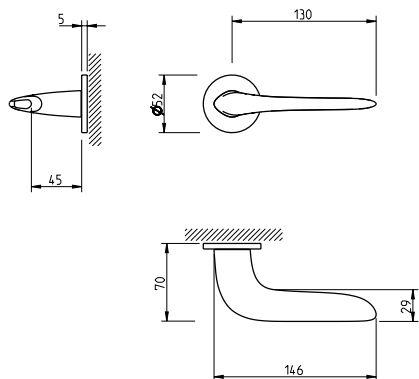

REF. 4163 5S

(01)
latão polido brilhante
polished brass

(03)
cromado brilhante
bright chrome

(45)
latão satinado
satin brass

(96)
cromado satinado
satin chrome

(139)
anti-alérgico (sem níquel)
anti-allergic (nickel free)

(141)
titan
titan

(142)
níquelado pérola
nickel pearl

(153)
preto pérola
black pearl

(158)
purist brass
purist brass

Descrição

Puxador par
Adaptador metálico com sistema "click"
Mola recuperadora reversível
Ferro quadrado de 8x90mm
Fixação da muleta com perno M6 oculto

Description

Lever set
Metallic mechanism with "click" system
Reversible recovery spring
8x90mm square spindle
Handle fixed by a M6 grub screw

Matéria Prima

Latão CW617N

Raw Material

Latão CW617N

Aplicação

Portas interiores com 30mm - 45mm espessura

Application

Interior doors with 30mm - 45mm thick

EN 1906

2	7	-	0	0	4	0	B

(acabamentos / finishes 01 - 03 - 153)

2	7	-	0	0	3	0	B

(acabamentos / finishes 45 - 139 - 141 - 142

158)

3	7	-	0	0	4	0	B

(acabamentos / finishes 96)