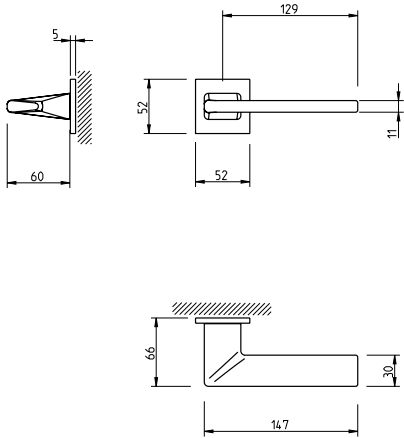

REF. 4140 5SQ

Descrição

Puxador par
Adaptador metálico com sistema "click"
Mola recuperadora reversível
Ferro quadrado de 8x90mm
Fixação da muleta com perno M6 oculto

Description

Lever set
Metallic mechanism with "click" system
Reversible recovery spring
8x90mm square spindle
Handle fixed by a M6 grub screw

Matéria Prima

Zamak ZnAl4Cu1 / EN1774

Raw Material

Zamak ZnAl4Cu1 / EN1774

Aplicação

Portas interiores com 30mm - 45mm espessura

Application

Interior doors with 30mm - 45mm thick

EN 1906

2	7	-	0	0	4	0	B

(acabamentos / finishes 03 - 152 - 153)

2	7	-	0	0	3	0	B

(acabamentos / finishes 141 - 142)

3	7	-	0	0	4	0	B

(acabamentos / finishes 96)