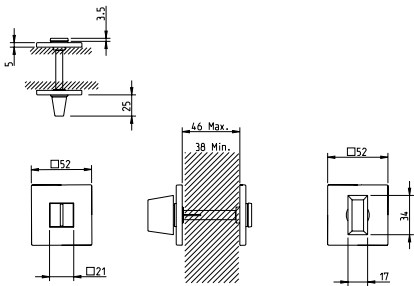

REF. 4040 5SQ

 (01) latão polido brilhante polished brass	 (03) cromado brilhante bright chrome	 (45) latão satinado satin brass	 (96) cromado satinado satin chrome	 (110) satinado efeito inox satin steel effect	 (139) anti-alérgico (sem níquel) anti-allergic (nickel free)	 (141) titan titan	 (142) níquelado pérola nickel pearl
 (152) branco pérola white pearl	 (153) preto pérola black pearl	 (158) purist brass purist brass	 (50) PVD latão polido PVD polished brass	 (160) PVD cobreado mate PVD matte copper	 (161) PVD cobreado brilhante PVD shining copper	 (162) PVD antracite PVD antracite	 (163) PVD níquelado satinado PVD satin nickel

Descrição

Conjunto de Botão WC
Adaptador metálico
Ferro quadrado 4,6,8 mm

Description

WC button set
Metallic adapter
4,6,8 mm square spindle

Matéria Prima

Latão CW617N
Zamak ZnAl4Cu1 / EN1774

Raw Material

Brass CW617N
Zamak ZnAl4Cu1 / EN1774

Aplicação

Portas interiores com 30mm - 45mm espessura

Application

Interior doors with 30mm - 45mm thick

EN 1906

2	7	-	0	0	4	0	B

(acabamentos / finishes 01 - 03 - 152 - 153)

2	7	-	0	0	3	0	B

(acabamentos / finishes 45 - 110 - 139 - 141 - 142 - 158)

3	7	-	0	0	4	0	B

(acabamentos / finishes 50 - 96 - 160 - 161 - 162 - 163)