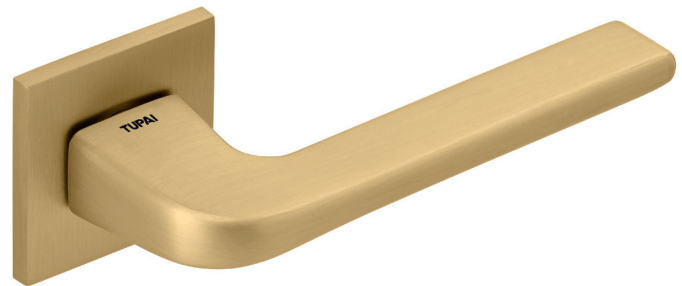

REF. 4007 5SQ

Descrição

Puxador par
Adaptador metálico com sistema "click"
Mola recuperadora reversível
Ferro quadrado de 8x90mm
Fixação da muleta com parafuso M6 oculto

Description

Lever set
Metallic mechanism with "click" system
Reversible recovery spring
8x90mm square spindle
Handle fixed by a M6 grub screw

Matéria Prima

Latão CW617N

Raw Material

Brass CW617N

Aplicação

Portas interiores com 30mm - 45mm espessura

Application

Interior doors with 30mm - 45mm thick