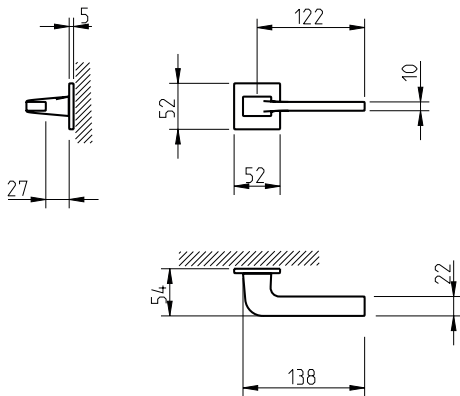

REF. 4007 5SQ

Descrição

Puxador par
Adaptador metálico com sistema "click"
Mola recuperadora reversível
Ferro quadrado de 8x90mm
Fixação da muleta com parafuso M6 oculto

Description

Lever set
Metallic mechanism with "click" system
Reversible recovery spring
8x90mm square spindle
Handle fixed by a M6 grub screw

Matéria Prima

Latão CW617N

Raw Material

Brass CW617N

Aplicação

Portas interiores com 30mm - 45mm espessura

Application

Interior doors with 30mm - 45mm thick