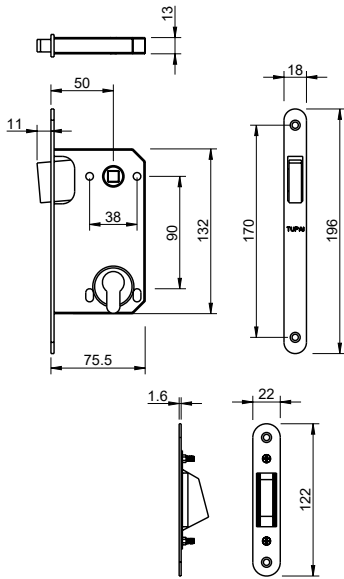

REF. 2868

(36)
níquelado satinado
satin nickel

(152)
branco pérola
white pearl

(153)
preto pérola
black pearl

Descrição

Fechadura magnética PZ
Entrada cilindro europeu
Quadrado de 8mm

Matéria Prima

Zamak ZnAl4Cu1 / EN1774

Description

PZ Magnetic lock
European cylinder key
8mm square

Raw Material

Zamak ZnAl4Cu1 / EN1774