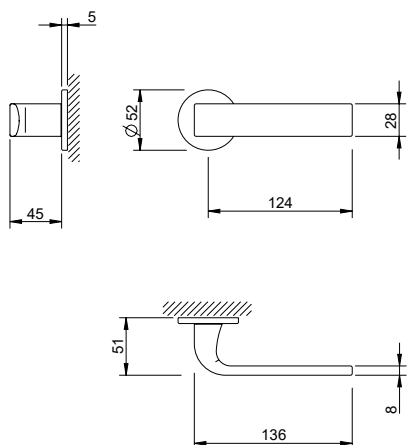

REF. 2732 5S

(03)
cromado brilhante
bright chrome

(96)
cromado satinado
satin chrome

(141)
titan

(142)
níquelado pérola
nickel pearl

(152)
branco pérola
white pearl

(153)
preto pérola
black pearl

Descrição

Puxador par
Adaptador metálico com sistema "click"
Mola recuperadora reversível
Ferro quadrado de 8x90mm
Fixação da muleta com perno M6 oculto

Description

Lever set
Metallic mechanism with "click" system
Reversible recovery spring
8x90mm square spindle
Handle fixed by a M6 grub screw

Matéria Prima

Zamak ZnAl4Cu1 / EN1774

Raw Material

Zamak ZnAl4Cu1 / EN1774

Aplicação

Portas interiores com 30mm - 45mm espessura

Application

Interior doors with 30mm - 45mm thick

EN 1906

2	7	-	0	0	4	0	B

(acabamentos / finishes 03 - 152 - 153)

2	7	-	0	0	3	0	B

(acabamentos / finishes 141 - 142)

3	7	-	0	0	4	0	B

(acabamentos / finishes 96)